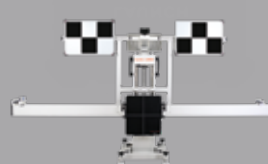

## Optionales Zubehör

VSP-600 Videoskop

BST 360 Batterietester

CAT APP

X-431 ADAS PRO+

X-431 EURO TURBO II

**Softtasche:** Tablet, DBSCar VII VCI, 16 PKW Konnektoren: BMW-20, BENZ-38, DoIP Adapter Kabel, VCI-Anschlusskabel, Netzadapter, USB-Kabel Typ A/C